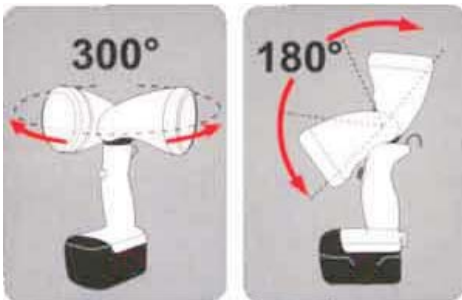

techway

AKKUVALAISIN

Kääntyvä valaisinpää ja laaja-alainen valokenttä mahdollistavat työskentelyn vaikeissakin olosuhteissa.

FT1920

- 19,2V NiMh pistorakku (ei sisälly toimitukseen)
- Kääntyvä valaisinpää
- Krypton polttimo, varapolttimo
- Toiminta-aika 4 tuntia
- Paino 0,59 kg